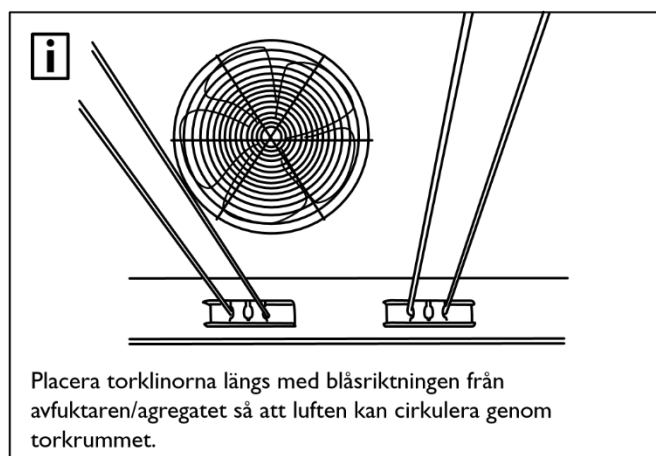

Wirelås 4x

Lindistanser 50x

Wire Ø5 90m