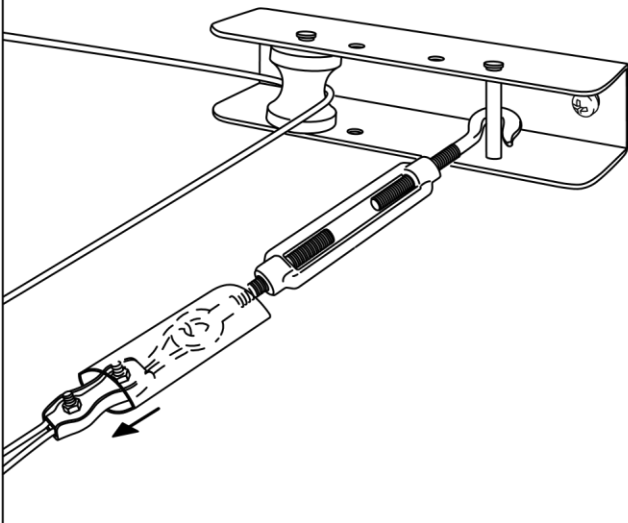

Wirelås 4x

Lindistanser 50x

Wire Ø5 90m

10

11

12

13

14