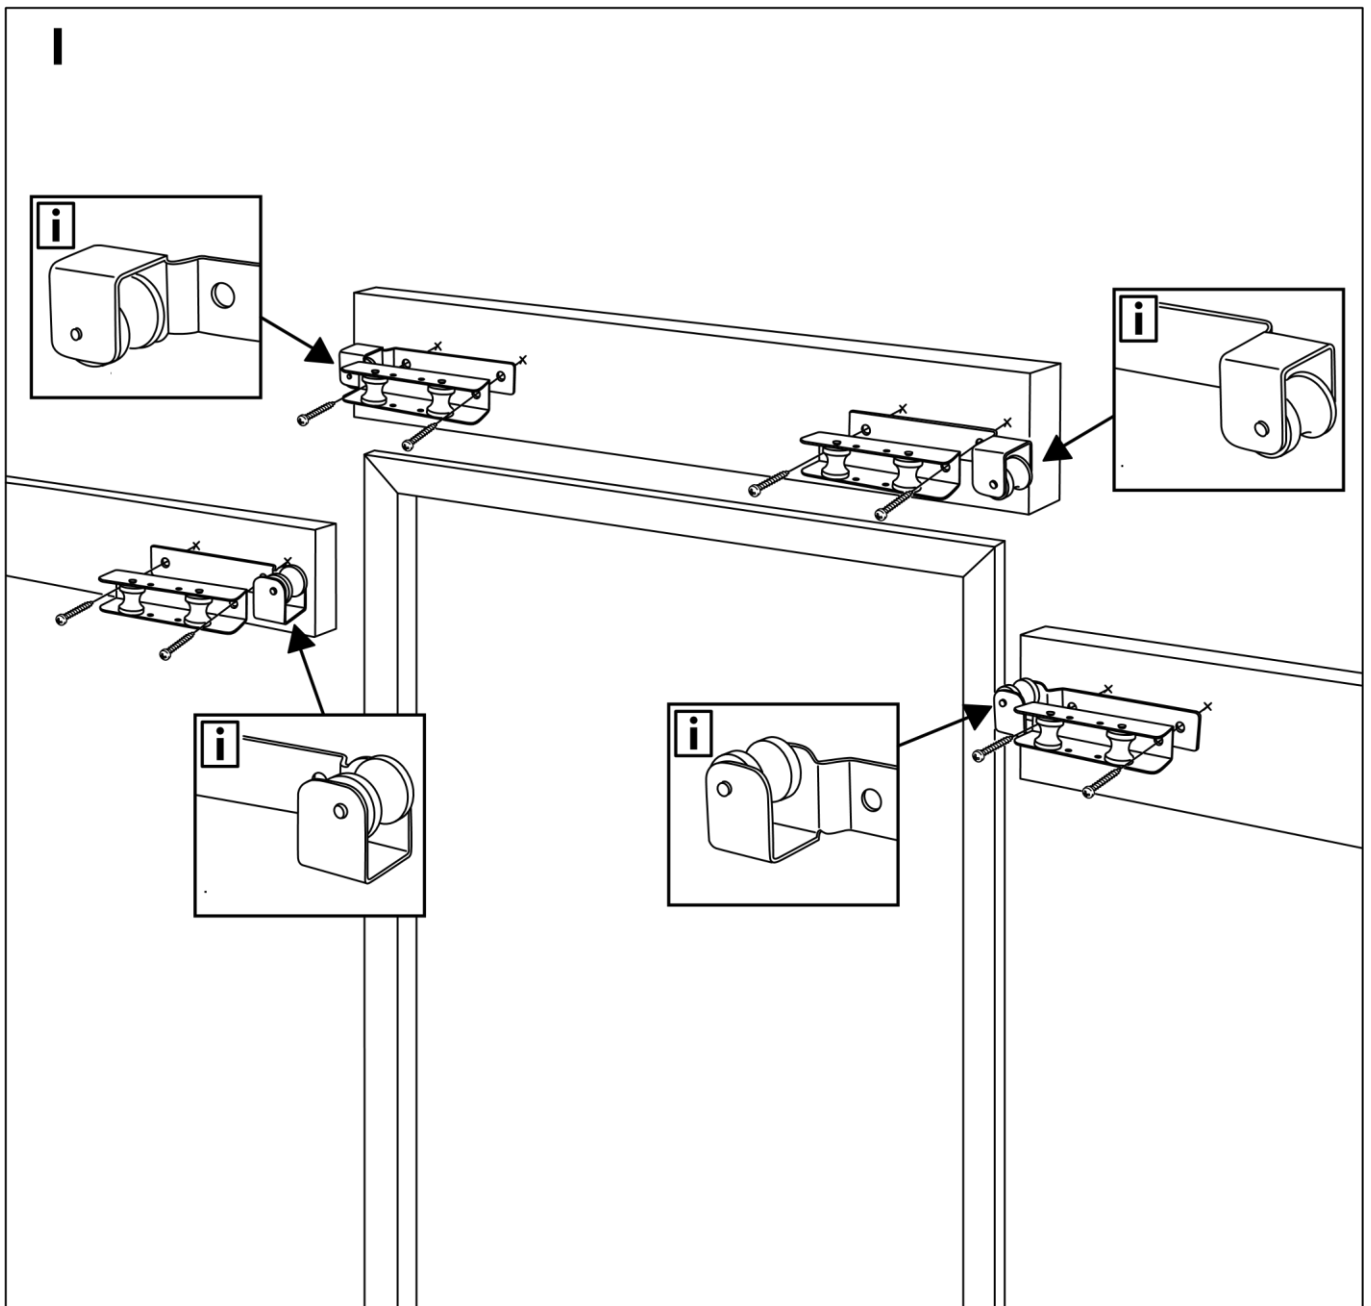

Montering vid nivåskillnad

Fäste 2x

Fäste 2x