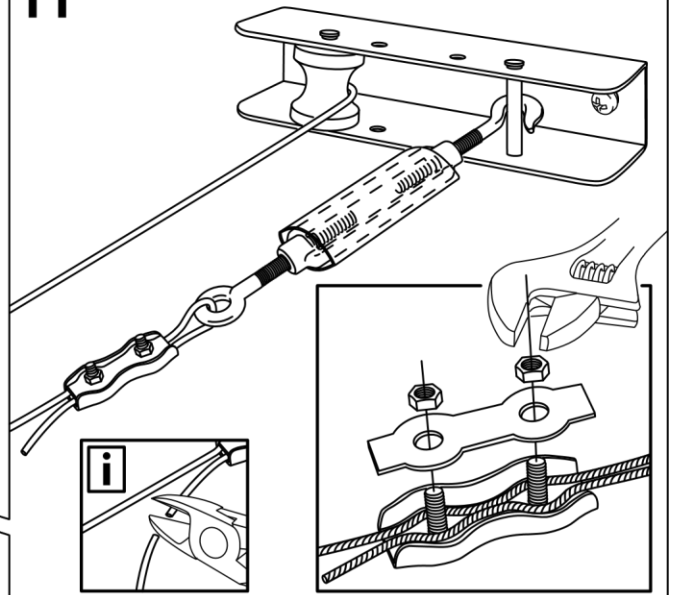

Wirelås 4x

Lindistanser 50x

Wire Ø5 90m

10

11

12

13

14