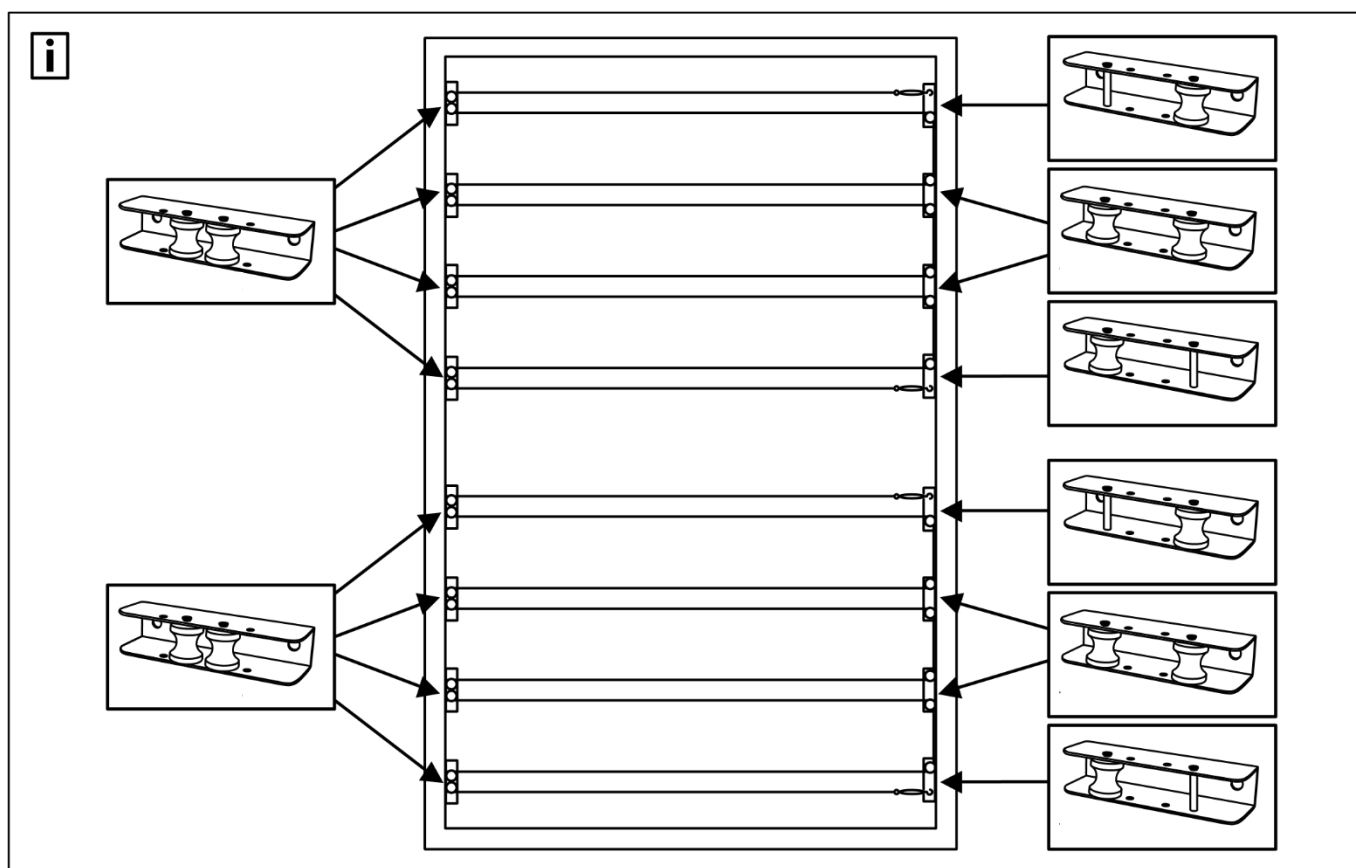

Installationsanvisning
Torklinor 612 001 07

427 001 462

Torklinesats

Fäste 4x

Vantskruv 4x

Fäste 4x

Krympslang 4x

Fäste 4x

Wirelås 4x

Lindistanser 50x

Wire Ø5 90m

10

11

12

13

14