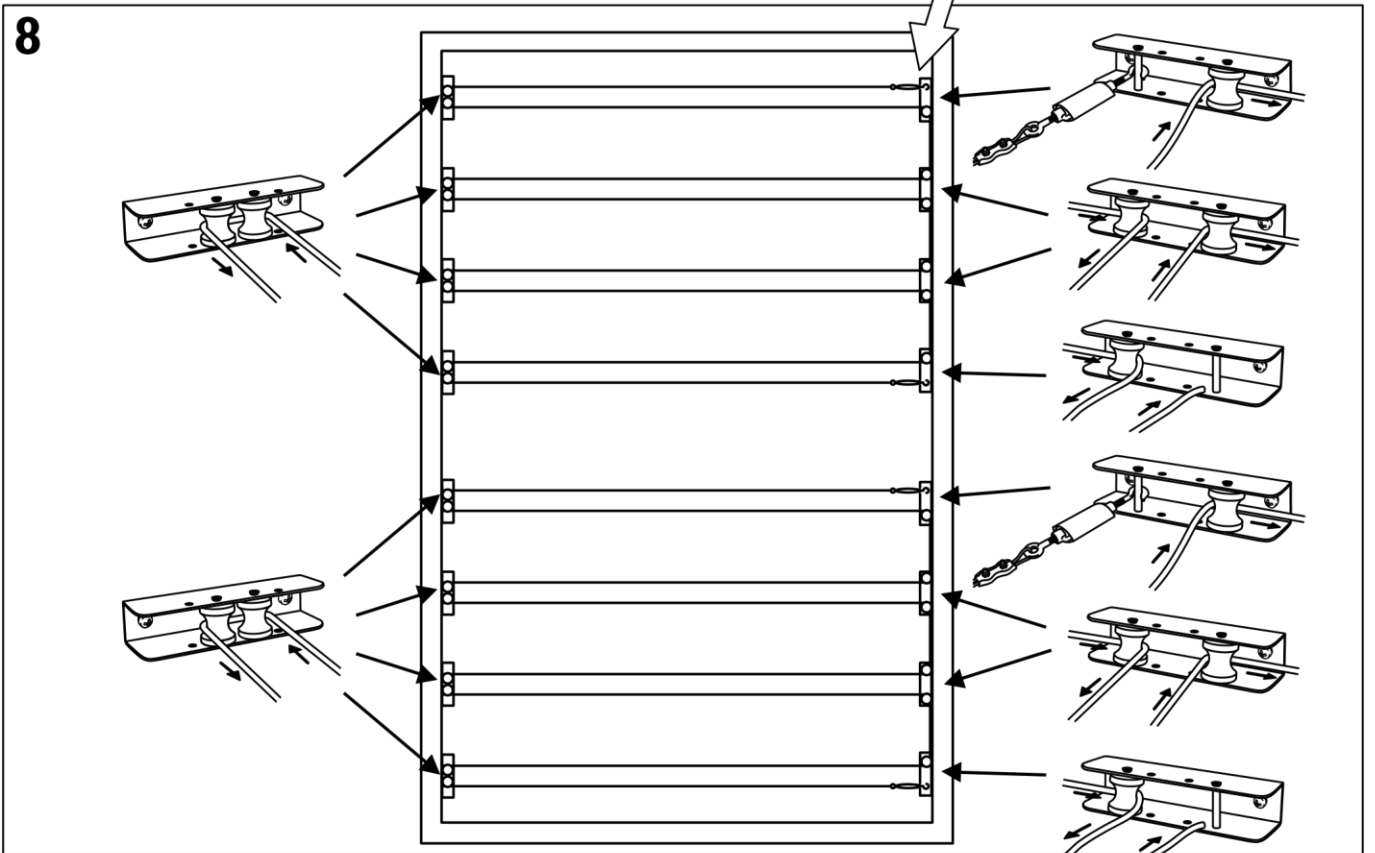

Wirelås 4x

Lindistanser 50x

Wire Ø5 90m

10

11

12

13

14