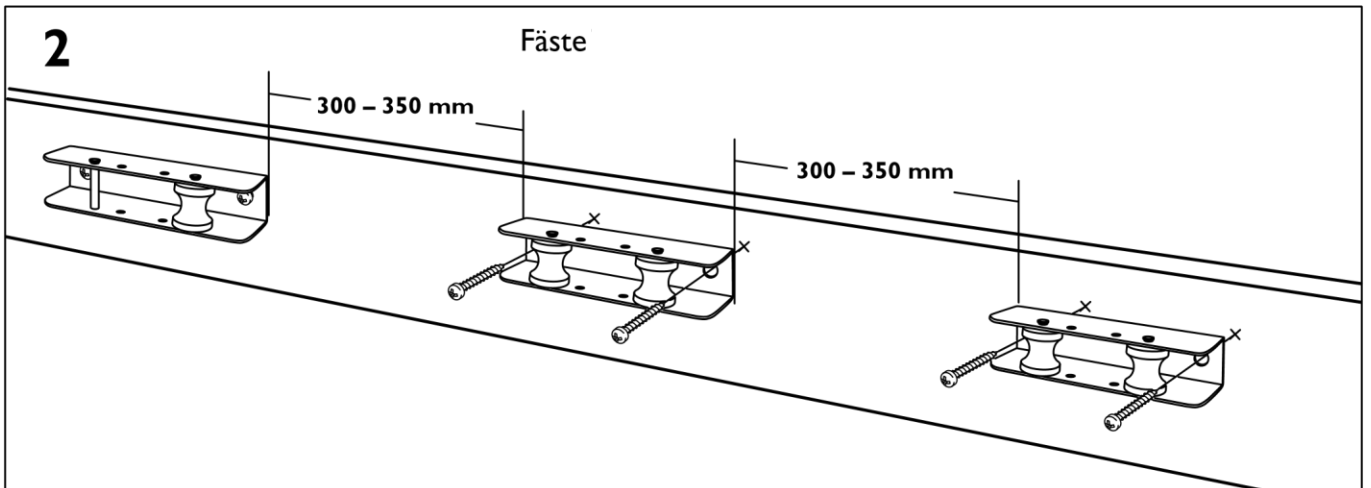

Wirelås 4x

Lindistanser 50x

Wire Ø5 90m

10

11

12

13

14