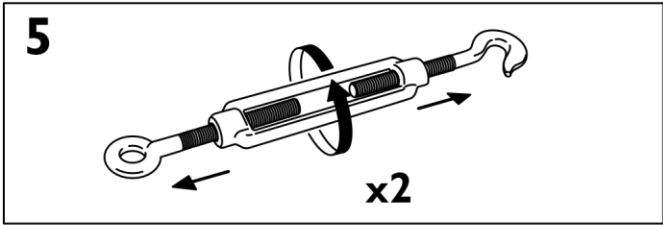

Wirelås 4x

Lindistanser 50x

Wire Ø5 90m

10

11

12

13

14