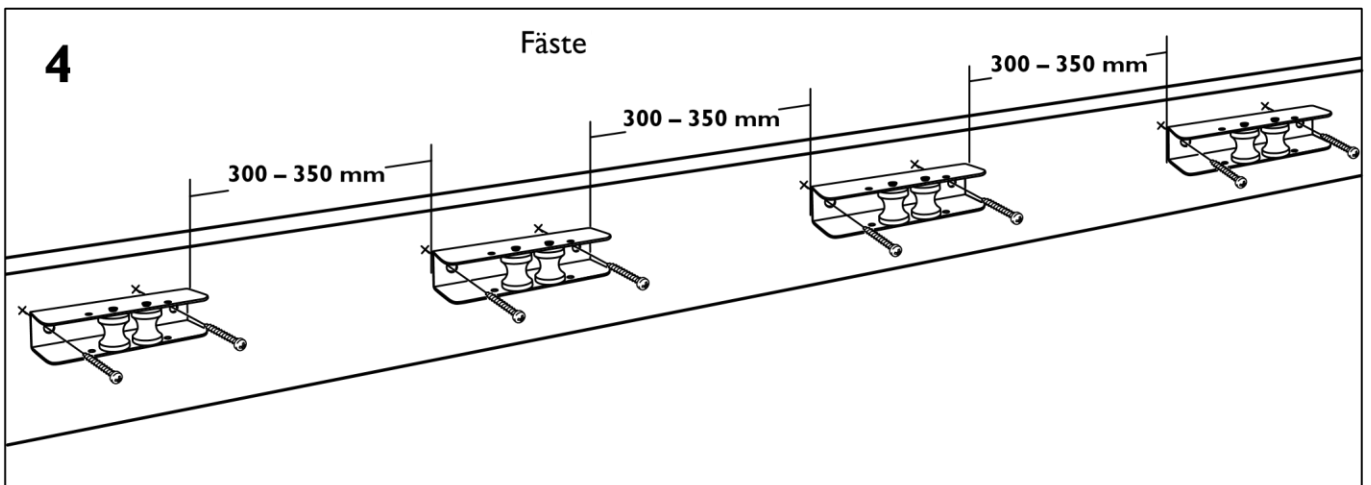

Wirelås 4x

Lindistanser 50x

Wire Ø5 90m

10

11

12

13

14