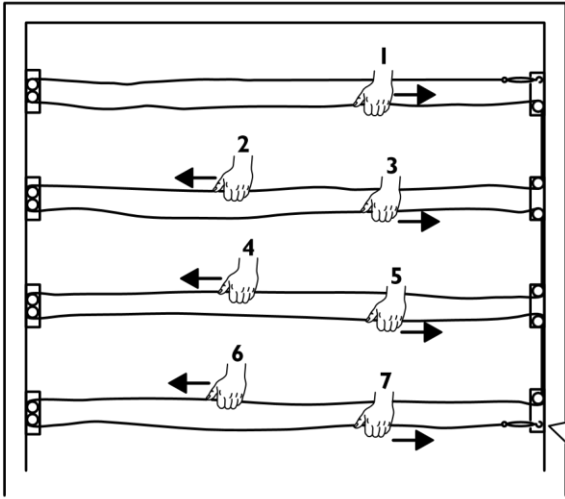

Wirelås 4x

Lindistanser 50x

Wire Ø5 90m

10

11

12

13

14